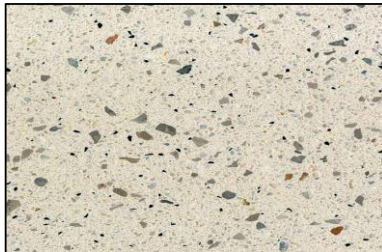

# ENGINEERED STONES - MARBLE

Rigoletto Beige

Rigoletto Brown

Rosso Asiago

Sabbia

Soho

Tiepolo

Tiziano